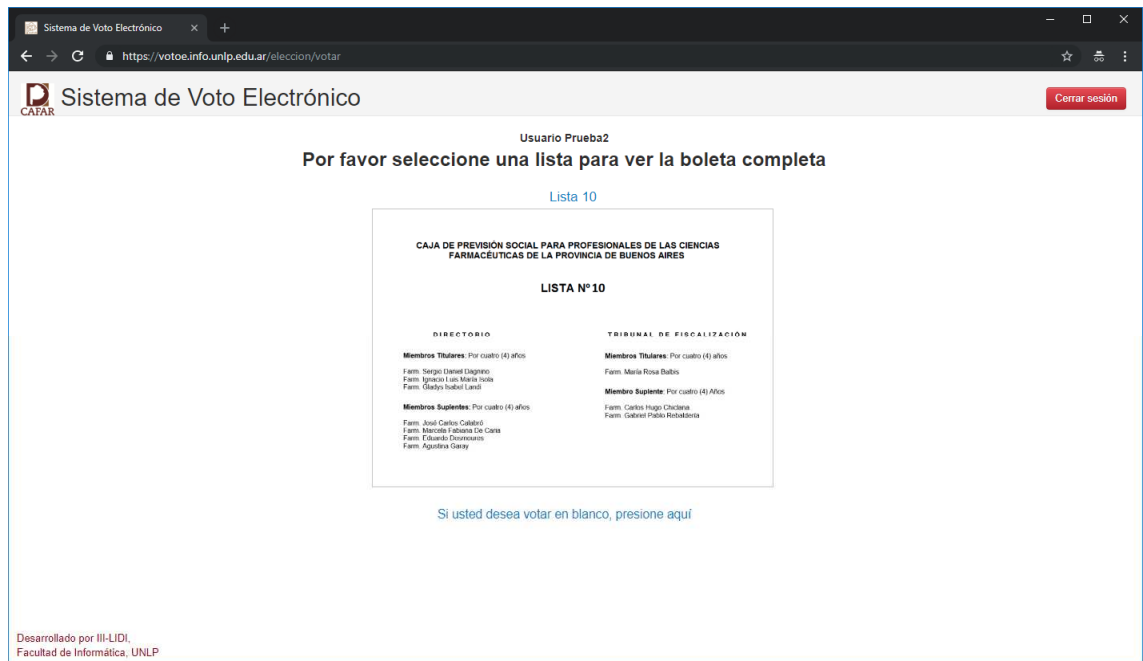

Instructivo de votación web

1. Ingresar en el sitio web de CAFAR: www.cafar.org.ar -> Elecciones 2018

2. Complete los datos, escriba el código e inicie sesión:

A screenshot of a web browser window showing the login page for the "Sistema de Voto Electrónico". The browser's address bar shows the URL "https://votoe.info.unlp.edu.ar". The page header includes the CAFAR logo and the text "Sistema de Voto Electrónico". The main content area features a login form titled "Inicio de Sesión" with the following fields and buttons: "Usuario" (Ingresar su usuario), "Clave" (Ingresar su clave), a logo for "ovetense" with a "Nuevo Código" button, "Ingresar el código", and a green "Iniciar Sesión" button. At the bottom of the form, there is a link: "¿Olvidó su clave? Recuperar clave". The footer of the page states "Desarrollado por III-LIDI, Facultad de Informática, UNLP".

Si tuviera algún inconveniente, en Hoja 3 encontrará ayuda.

3. Seleccione la opción deseada:

4. Presione sobre el botón Si para confirmar su voto:

5. Al emitir su voto se le enviará un correo con la constancia de voto.