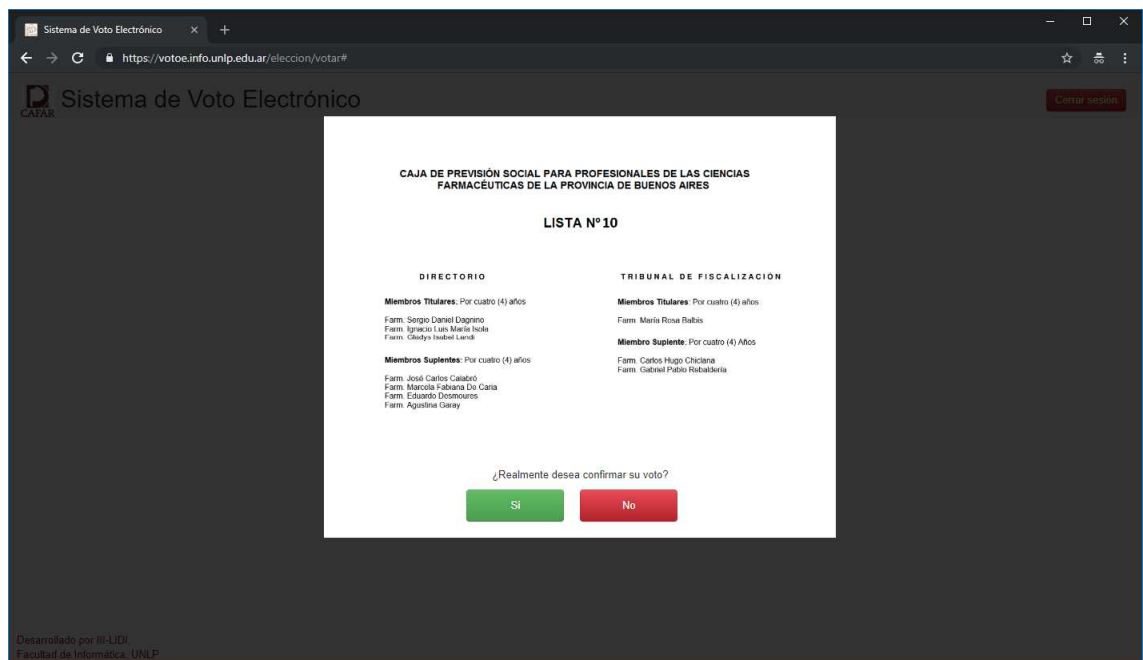

Instructivo de votación web

1. Ingresar en el sitio web de CAFAR: www.cafar.org.ar -> Elecciones 2018

2. Complete los datos, escriba el código e inicie sesión:

A screenshot of a web browser window showing the login page for the "Sistema de Voto Electrónico". The browser's address bar shows the URL "https://votoe.info.unlp.edu.ar". The page header includes the CAFAR logo and the text "Sistema de Voto Electrónico". The main content area features a login form titled "Inicio de Sesión" with the following fields and buttons: "Usuario" (Ingresar su usuario), "Clave" (Ingresar su clave), a logo for "ovetense" with a "Nuevo Código" button, "Ingresar el código", and a green "Iniciar Sesión" button. At the bottom of the form, there is a link: "¿Olvidó su clave? Recuperar clave". The footer of the page states "Desarrollado por III-LIDI, Facultad de Informática, UNLP".

Si tuviera algún inconveniente, en Hoja 3 encontrará ayuda.

3. Seleccione la opción deseada:

4. Presione sobre el botón Si para confirmar su voto:

5. Al emitir su voto se le enviará un correo con la constancia de voto.

Ayuda para ingresar al sistema de voto web:

Caso 1 - Olvidó su usuario: el mismo deberá ser recuperado desde el sitio web de CAFAR.

1. En la sección Servicios en Línea presione sobre ¿Olvidó su nombre de usuario?